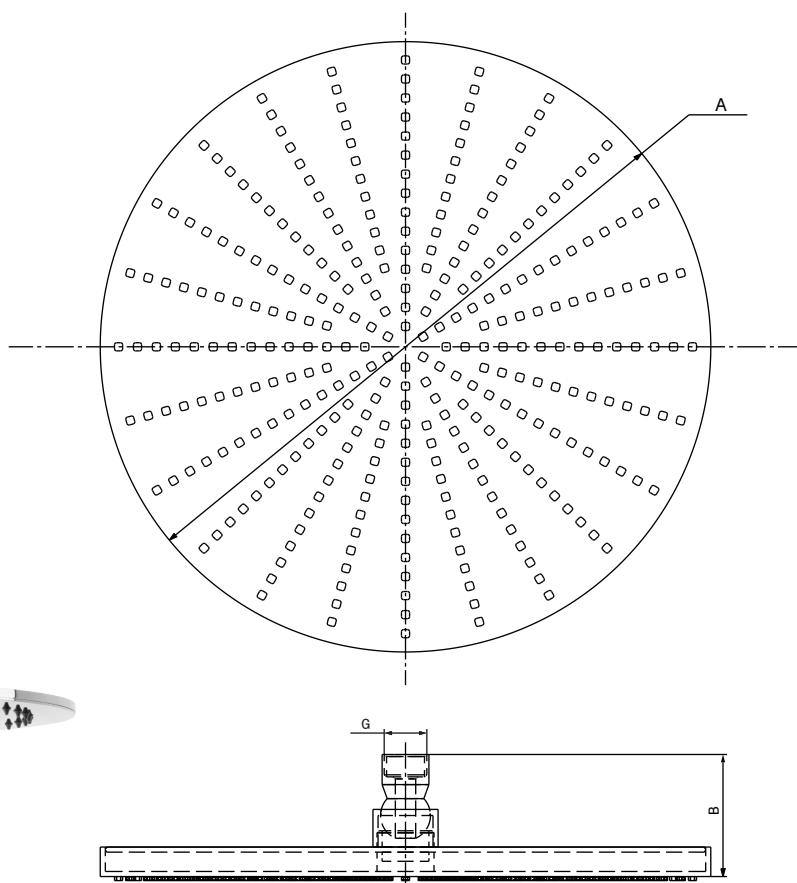

Rain shower rond

Description

- Finition en Inox 316L éclatante et durable
- Brillant et facile à nettoyer
- Confort d'utilisation
- Jets en silicone
- Système anti-calcaire

Technologie

Code article	A	B	G
10ASA04	Ø 300	60	G1/2"
10ARA04	Ø 400	60	G1/2"